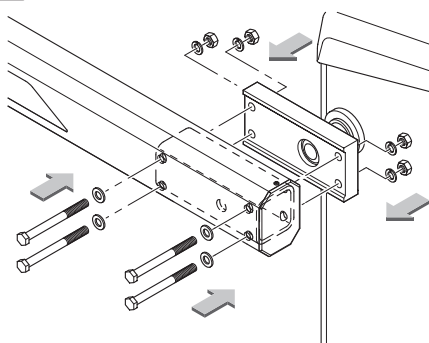

Snabbguide

Bomrör från 6 m

Klämrisk!

1

2

3

4

5

Mag05087a