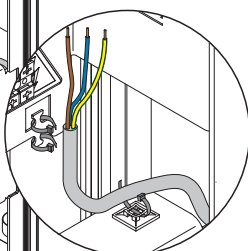

Mag05084

Access XL2 / XXL

Elektrisk ström!

1

2

3

4

230 V AC / 50 – 60 Hz