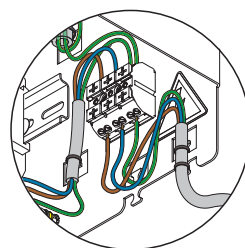

Mag05084

Access XL2 / XXL

Elektrisk ström!

1

2

3

4

230 V AC / 50 – 60 Hz