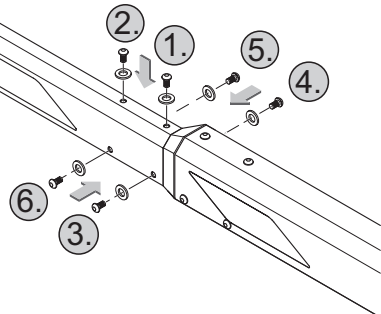

Bomrör från 6 m

Se bruksanvisningen, kapitel „Montera bomrör från 6 meter“.

1

2

16 Nm 6 x M8 x 16 (T40)

Följ ordningsföljden!

Magp5086b

Snabbguide