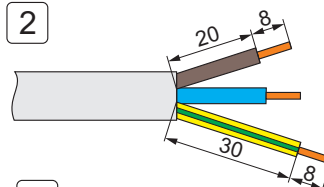

Mag05084

Access XL2 / XXL

Elektrisk ström!

1

2

3

4

230 V AC / 50 – 60 Hz