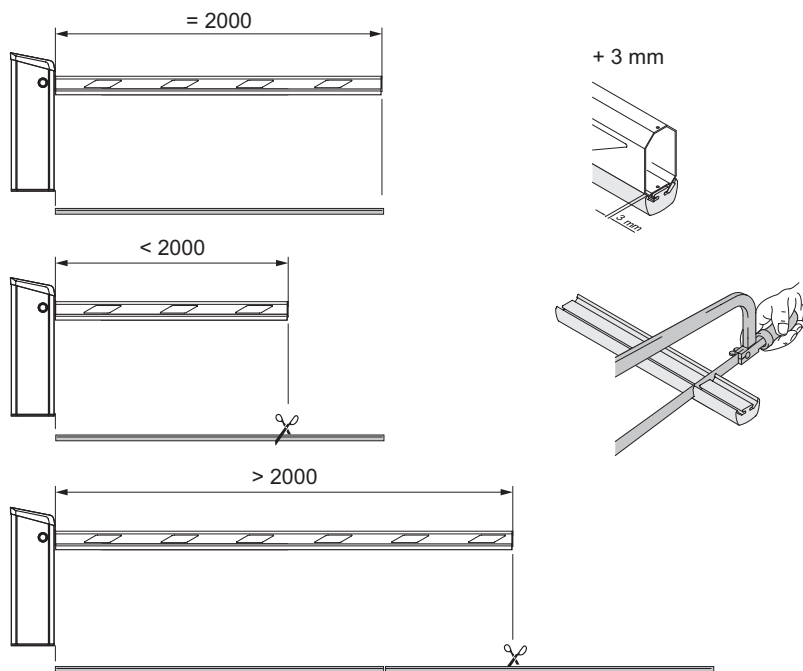

Snabbguide

1