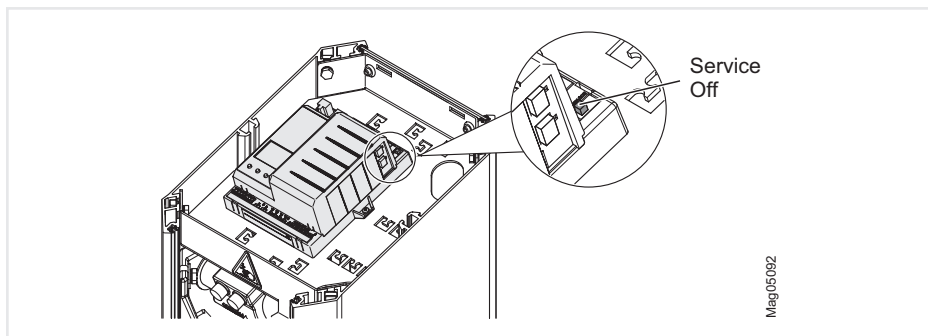

Snabbguide

MAGNETIC Autocontrol GmbH
Grienmatt 20
79650 Schopfheim
Tyskland
Tel.: +49 (0) 7622 695 5
Fax.: +49 (0) 7622 695 602
info@ac-magnetic.com
www.ac-magnetic.com