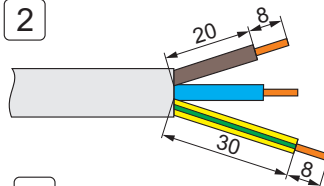

Snabbguide

Access XL

Elektrisk ström!

1

2

3

4

230 V AC / 50 – 60 Hz