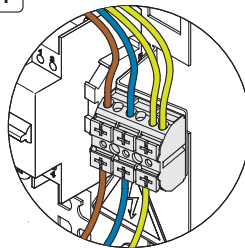

Snabbguide

Access XL

Elektrisk ström!

1

2

3

4

230 V AC / 50 – 60 Hz