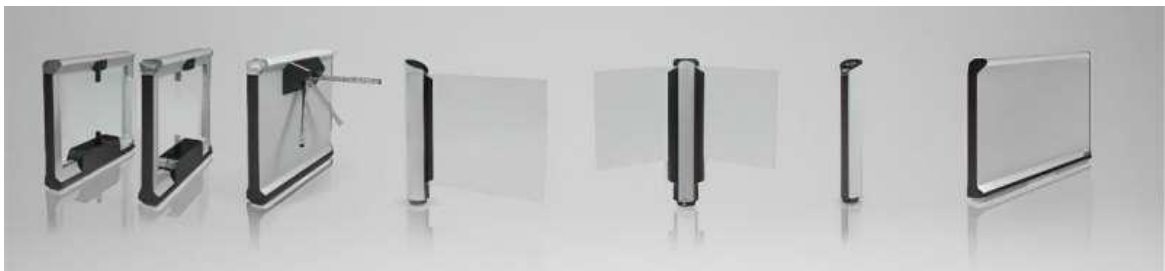

FAAC Nordic AB | info@faac.se | +46 (0)435-77 95 00 | www.faac.se

© FAAC Nordic AB 2021

Din integritet är viktig för oss. För att avsluta din prenumeration av detta nyhetsbrev, klicka här.