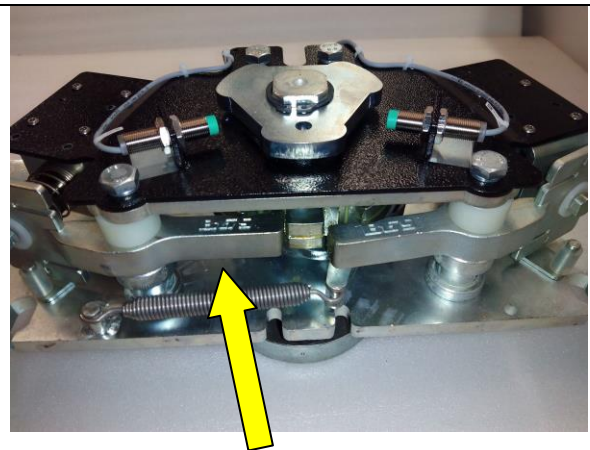

Umbauanleitung Verriegelungseinheit 1056 5460 , 1056 5492
 von stromlos offen auf stromlos geschlossen /

Conversion instructions locking unit 1056 5460 , 1056 5492
 from currentless free rotation to currentless locked

| | |
|---|--|
|  | <p>Stromlos offen / currentless free</p>  |
|  |  <p> T20</p> |
|  | <p>4x</p> |

Stromlos offen /
currentless free

stromlos geschlossen /
currentless locked