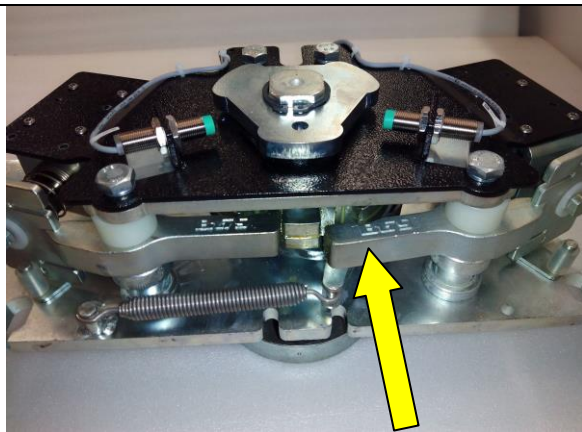

Umbauanleitung Verriegelungseinheit 1056 5460 , 1056 5492
 von stromlos offen auf stromlos geschlossen /

Conversion instructions locking unit 1056 5460 , 1056 5492
 from currentless free rotation to currentless locked

| | |
|---|--|
|  | <p>Stromlos offen / currentless free</p>  |
|  |  <p> T20</p> |
|  | <p>4x</p> |

Stromlos offen /
currentless free

stromlos geschlossen /
currentless locked