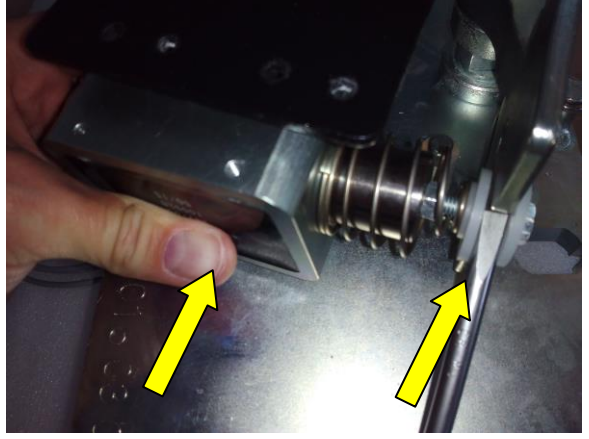

Umbauanleitung Verriegelungseinheit 1056 5460 , 1056 5492
 von stromlos offen auf stromlos geschlossen /

Conversion instructions locking unit 1056 5460 , 1056 5492
 from currentless free rotation to currentless locked

| | |
|---|--|
|  | <p>Stromlos offen / currentless free</p>  |
|  |  <p> T20</p> |
|  | <p>4x</p> |

Stromlos offen /
currentless free

stromlos geschlossen /
currentless locked