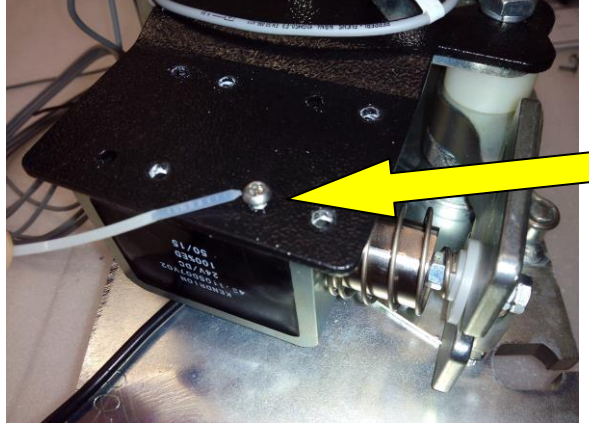

Umbauanleitung Verriegelungseinheit 1056 5460 , 1056 5492
 von stromlos offen auf stromlos geschlossen /

Conversion instructions locking unit 1056 5460 , 1056 5492
 from currentless free rotation to currentless locked

| | |
|---|--|
|  | <p>Stromlos offen / currentless free</p>  |
|  |  <p> T20</p> |
|  | <p>4x</p> |

Stromlos offen /
currentless free

stromlos geschlossen /
currentless locked