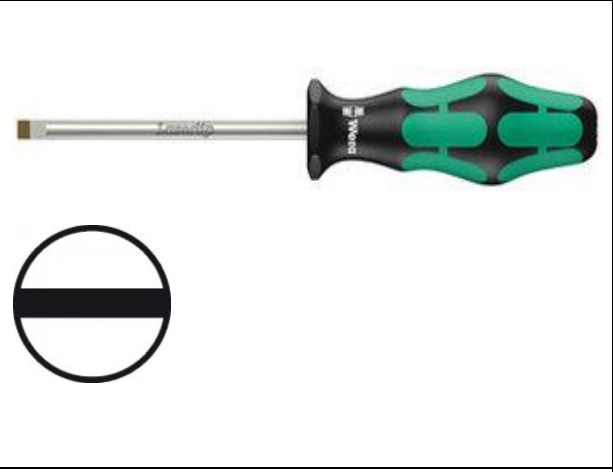

Umbauanleitung Verriegelungseinheit 1056 5460 , 1056 5492
 von stromlos offen auf stromlos geschlossen /

Conversion instructions locking unit 1056 5460 , 1056 5492
 from currentless free rotation to currentless locked

| | |
|---|--|
|  | <p>Stromlos offen / currentless free</p>  |
|  |  <p> T20</p> |
|  | <p>4x</p> |

Stromlos offen /
currentless free

stromlos geschlossen /
currentless locked