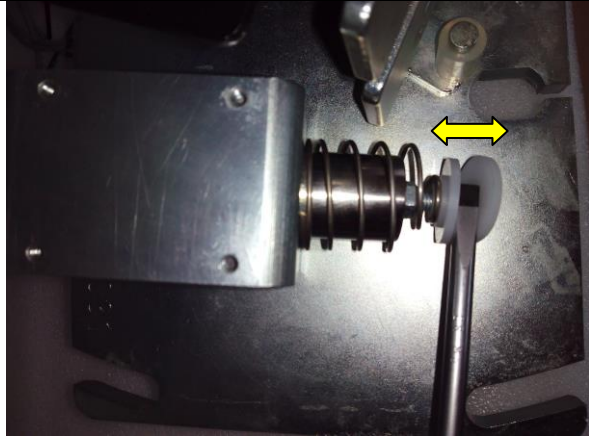

Umbauanleitung Verriegelungseinheit 1056 5460 , 1056 5492
 von stromlos offen auf stromlos geschlossen /

Conversion instructions locking unit 1056 5460 , 1056 5492
 from currentless free rotation to currentless locked

| | |
|---|--|
|  | <p>Stromlos offen / currentless free</p>  |
|  |  <p> T20</p> |
|  | <p>4x</p> |

Stromlos offen /
currentless free

stromlos geschlossen /
currentless locked