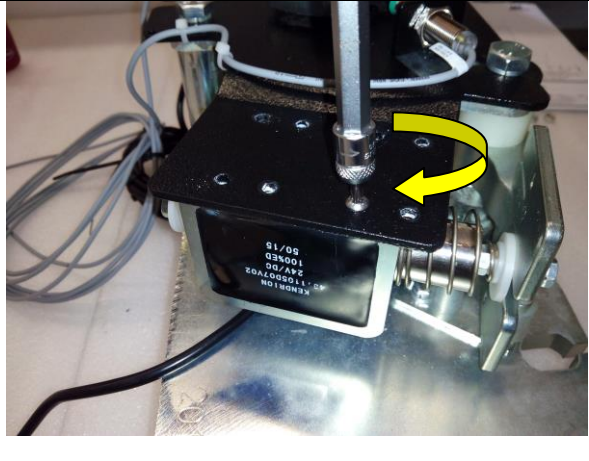

Umbauanleitung Verriegelungseinheit 1056 5460 , 1056 5492
 von stromlos offen auf stromlos geschlossen /

Conversion instructions locking unit 1056 5460 , 1056 5492
 from currentless free rotation to currentless locked

| | |
|---|--|
|  | <p>Stromlos offen / currentless free</p>  |
|  |  <p> T20</p> |
|  | <p>4x</p> |

Stromlos offen /
currentless free

stromlos geschlossen /
currentless locked