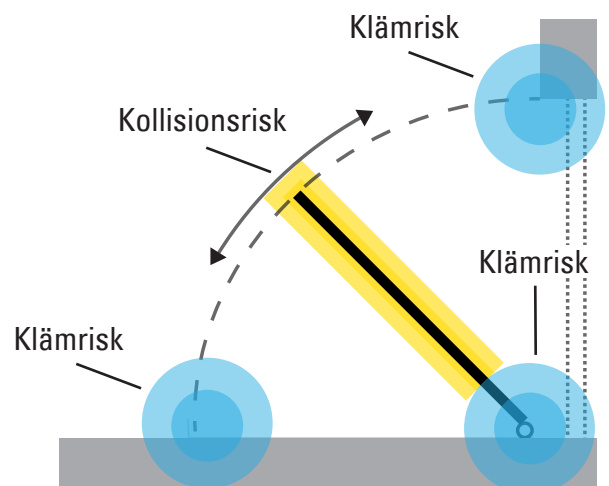

Illustrationen visar riskzoner som ska tas i beaktning vid riskanalysen för varje applikation.