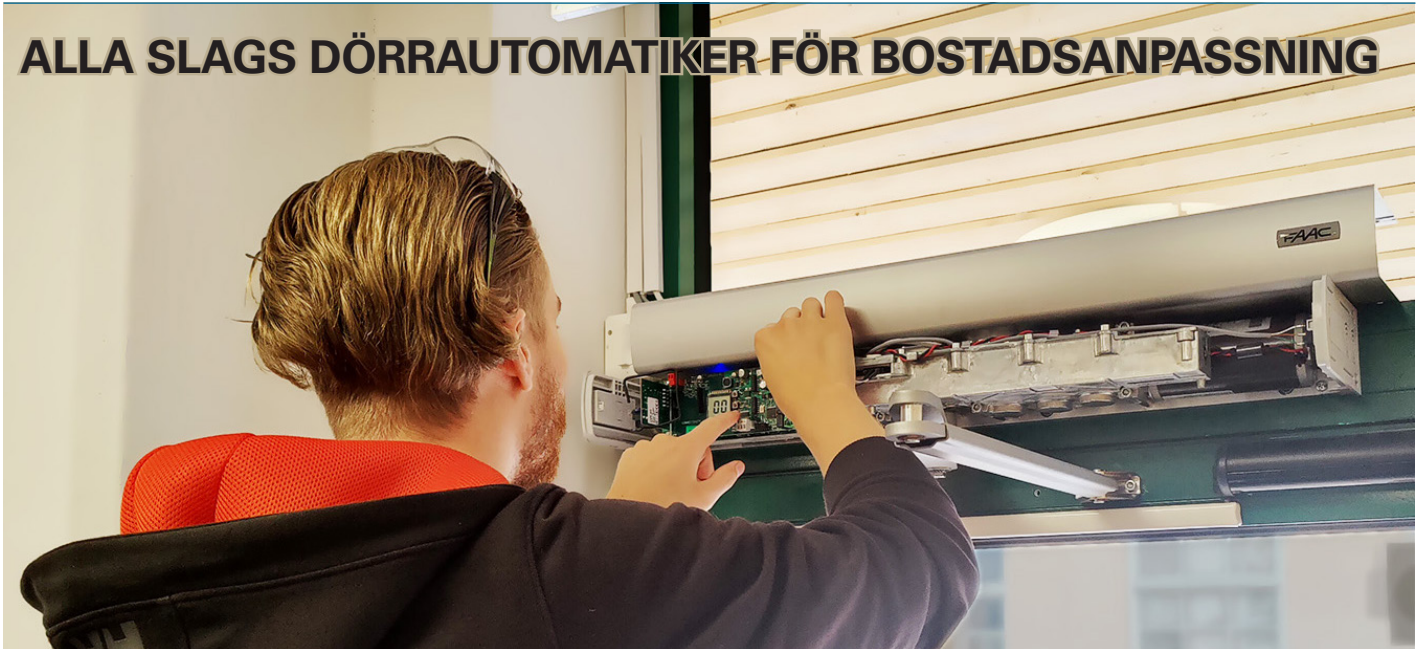

A woman with long blonde hair, wearing a maroon jacket and blue jeans, is sitting in a wheelchair in the threshold of a glass door. The door is open, and an FAAC automatic door opener is mounted above it. The background shows a residential area with trees and a building. The floor inside the door has a metal grate and a red mat.

BOSTADSANPASSNING

FAAC
Simply automatic.

ALLA SLAGS DÖRRAUTOMATIKER FÖR BOSTADSANPASSNING

Service och montage utförs av oss och våra samarbetspartners

Under 50 år har vi byggt upp ett nätverk av professionella partners som tillsammans med våra egna tekniker erbjuder hög service.