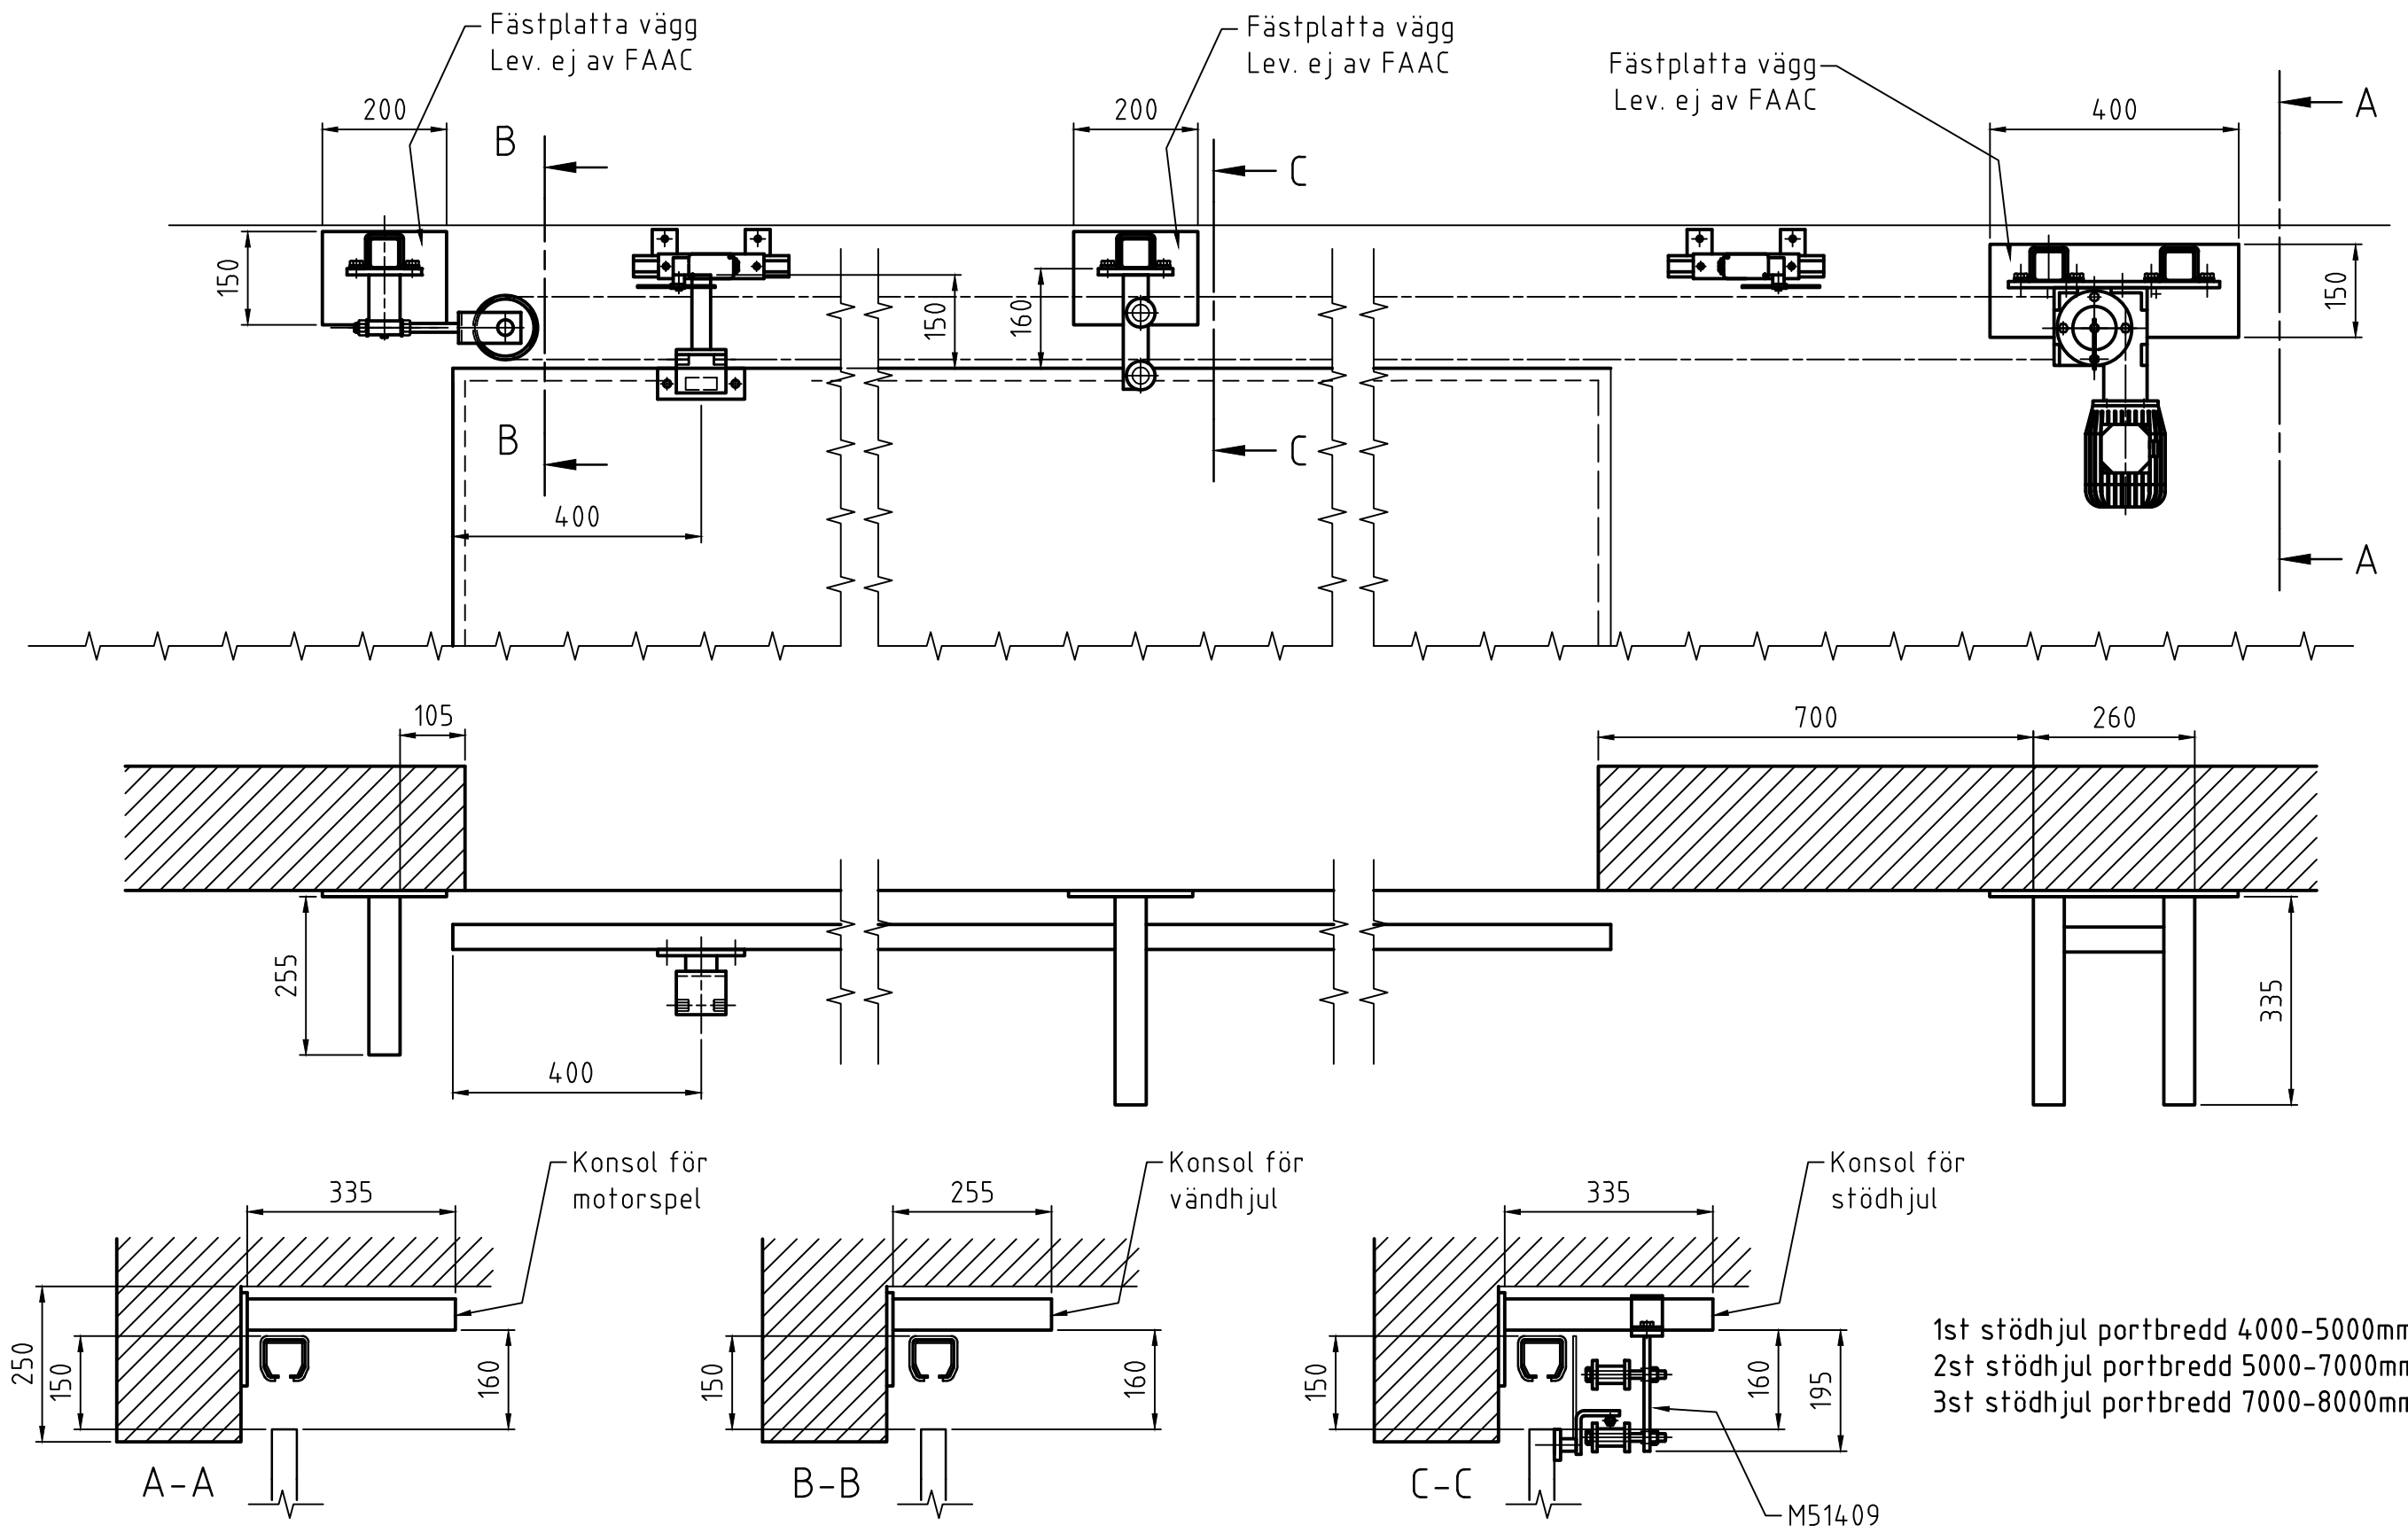

This is an assembly drawing only FAAC cannot guarantee that all details are shown correctly and in scale, only stated measurements should be treated as correct.

Nr	Ant	Ändring	Datum	Inf.	Godk.
----	-----	---------	-------	------	-------

1st stödhjul portbredd 4000-5000mm
 2st stödhjul portbredd 5000-7000mm
 3st stödhjul portbredd 7000-8000mm

Def.nr	Ant.	Benämning			Material	Mod.nr ämne	Anmärkning	
Konstr. LAD	Ritad	Kop.	Kontr.	Stand.	Godk.	Skala 1:10	Ersätter	Ersatt av
 WE OPEN DOORS FOR YOU BOX 125 S-284 22 PERSTORP SWEDEN www.daab.se						Fitnamn		Datum 20130513
						Ritn.nr M44178		
Enkelflyglig skjutport						Motorspel DAAB M2-600K		